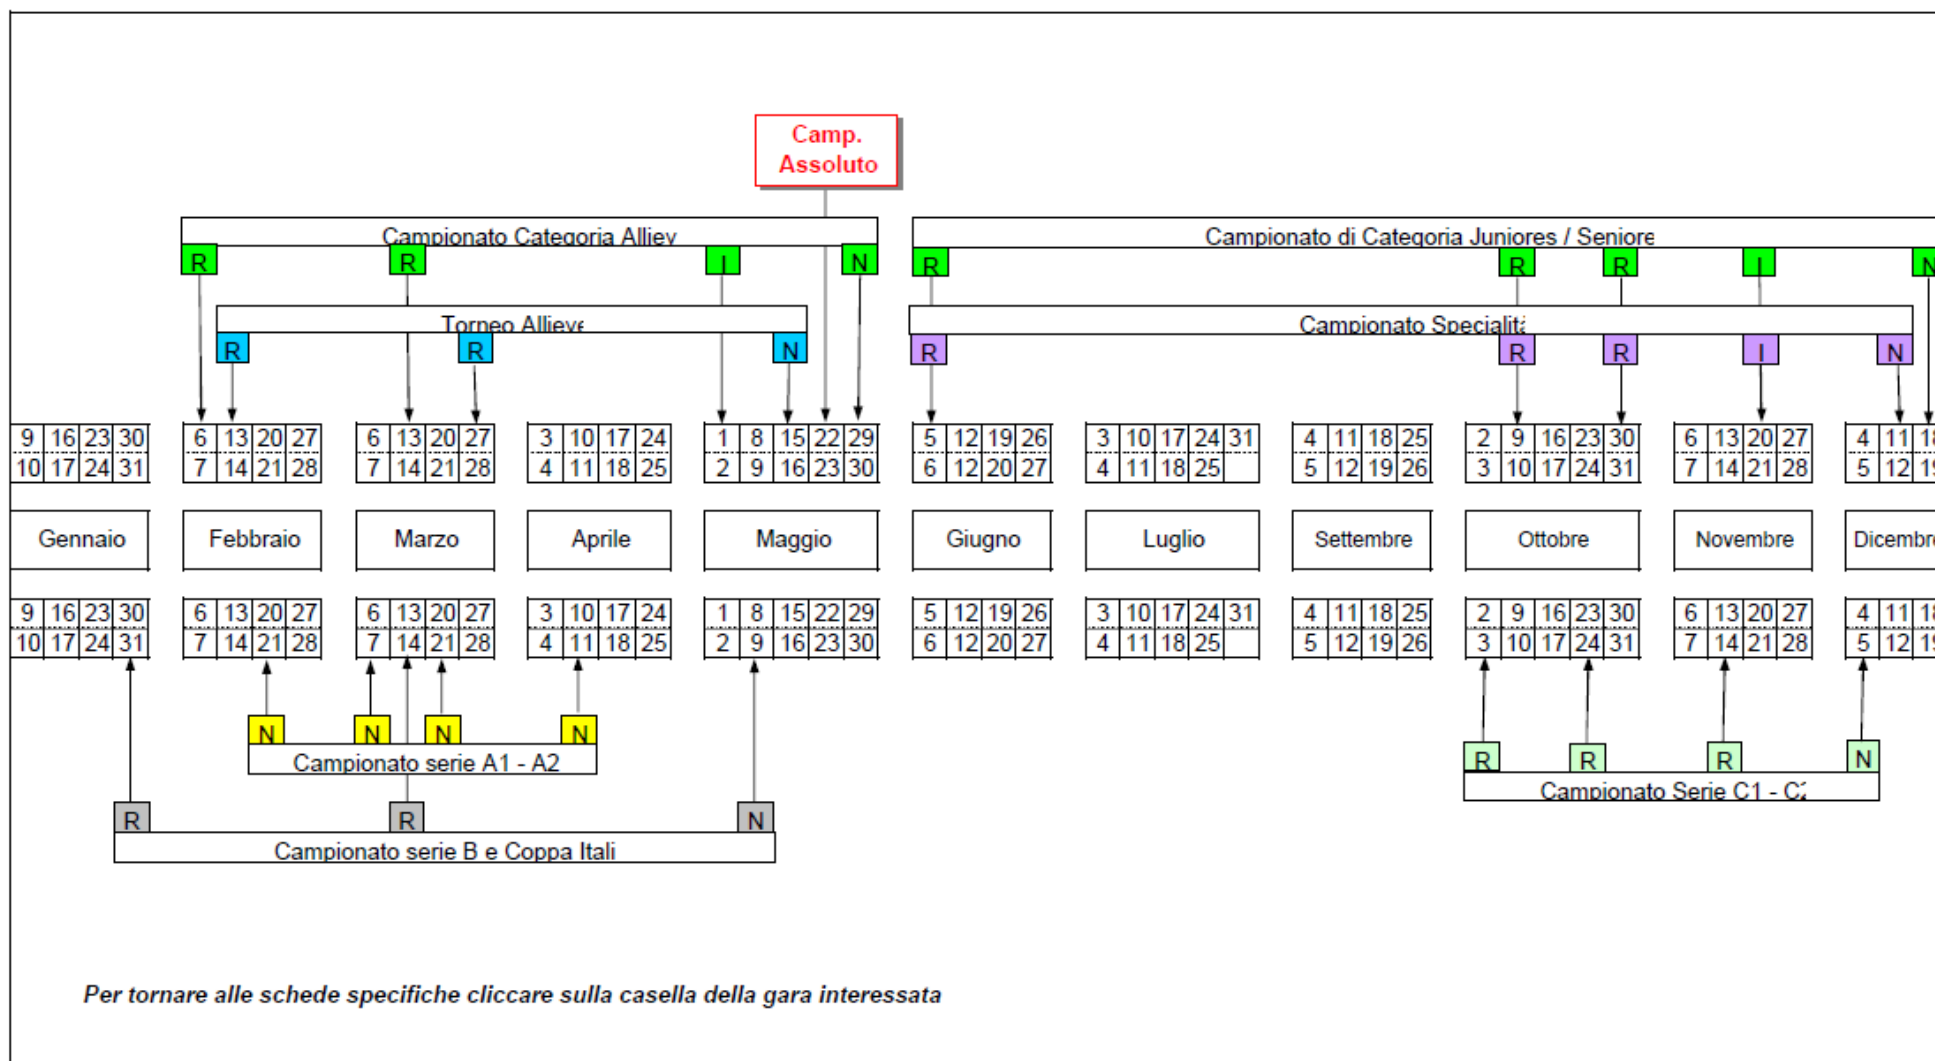

Calendario agonistico federale 2010

GAF

Per tornare alle schede specifiche cliccare sulla casella della gara interessata